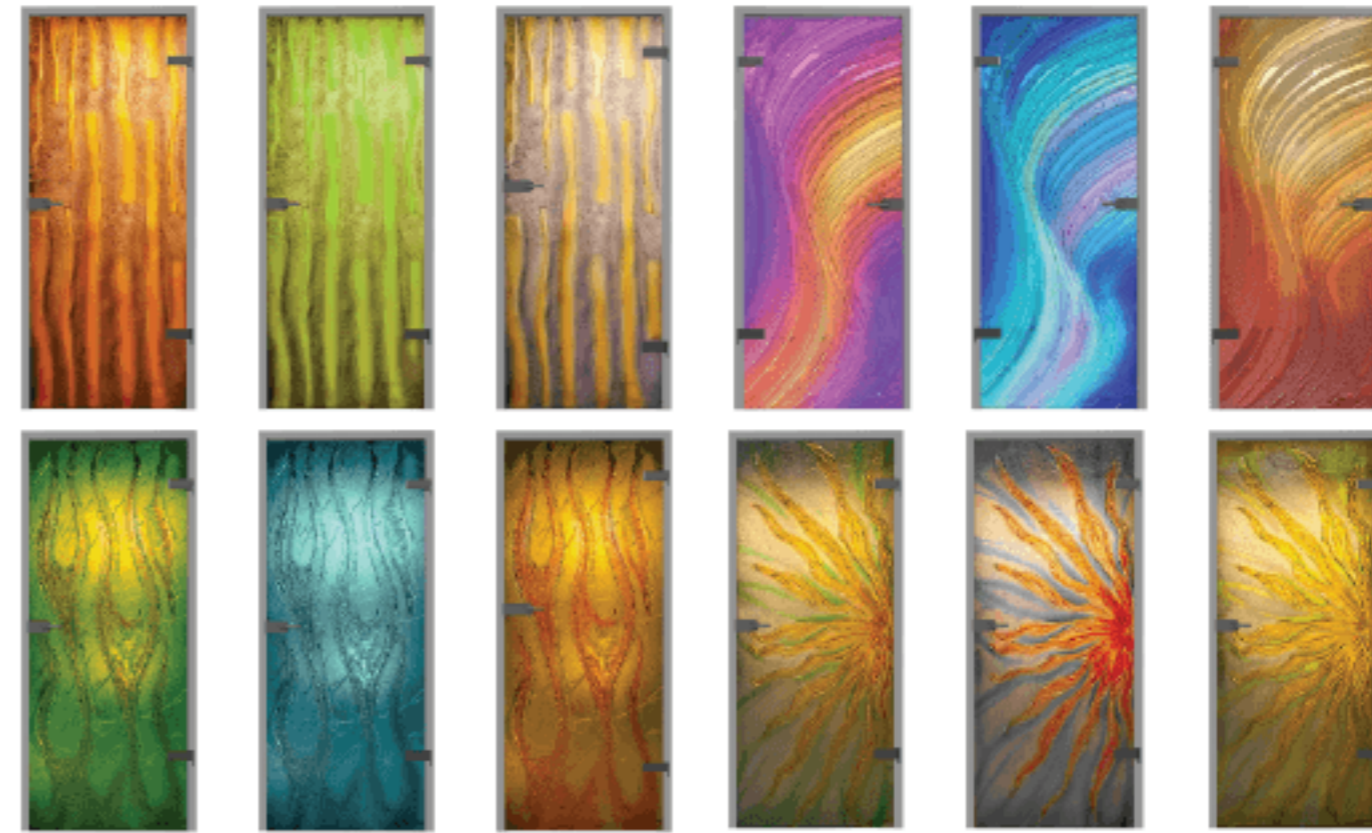

Tillgängliga storlekar:

- 717 x 2017 mm
- 817 x 2017 mm
- 917 x 2017 mm

dimensionstolerans är
+/- 2mm