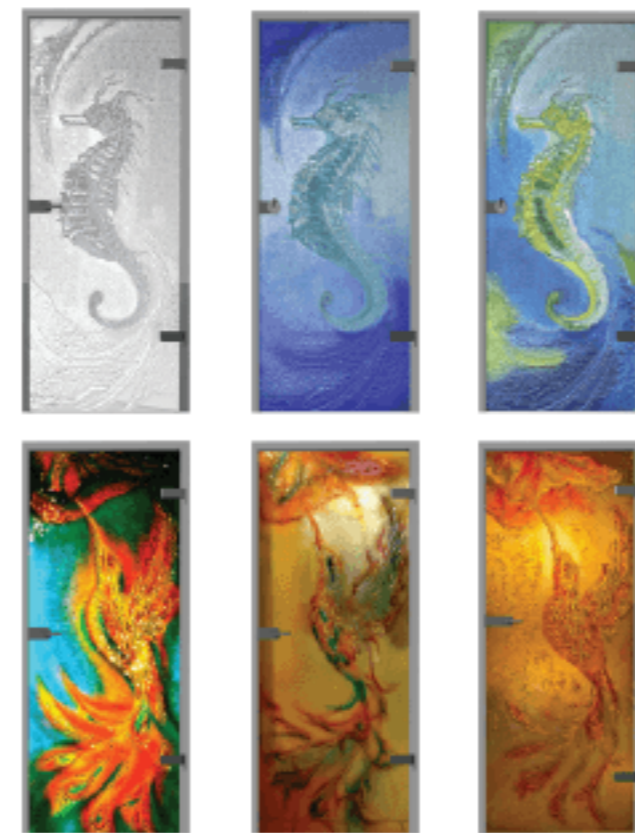

Tillgängliga storlekar:

- 717 x 2017 mm
- 817 x 2017 mm
- 917 x 2017 mm

dimensionstolerans är
+/- 2mm