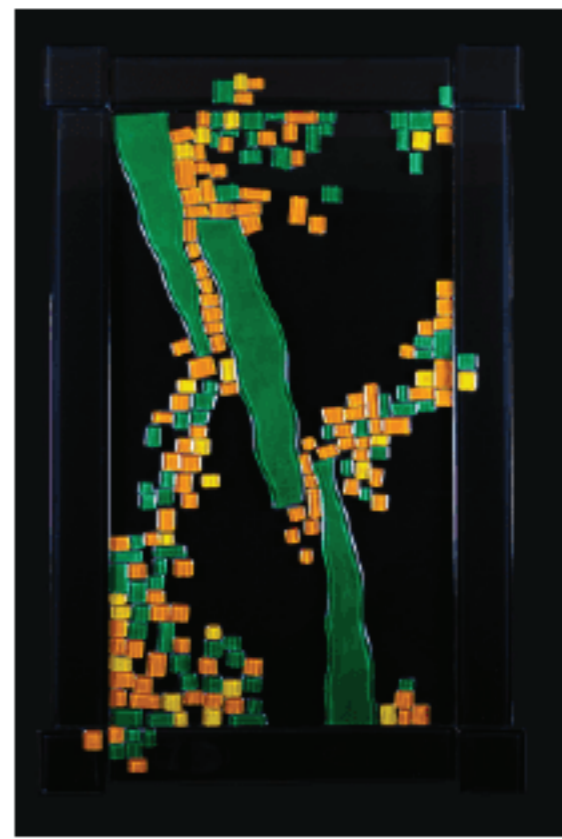

# Räcken

Självbärande räcke i optiwhite laminerat glas monterat på glashållare

Självbärande räcke i optiwhite laminerat glas monterat i en självbärande profil

# Glastavlor

Den konstnärliga sidan av smält glas ger oss möjlighet att göra alla mönster på glaset. Vi presenterar några utvalda tavlor som hittills gjorts för våra kunder.

Reproduktioner av målningar av kända målare som tillverkas i glas är populära bland våra kunder