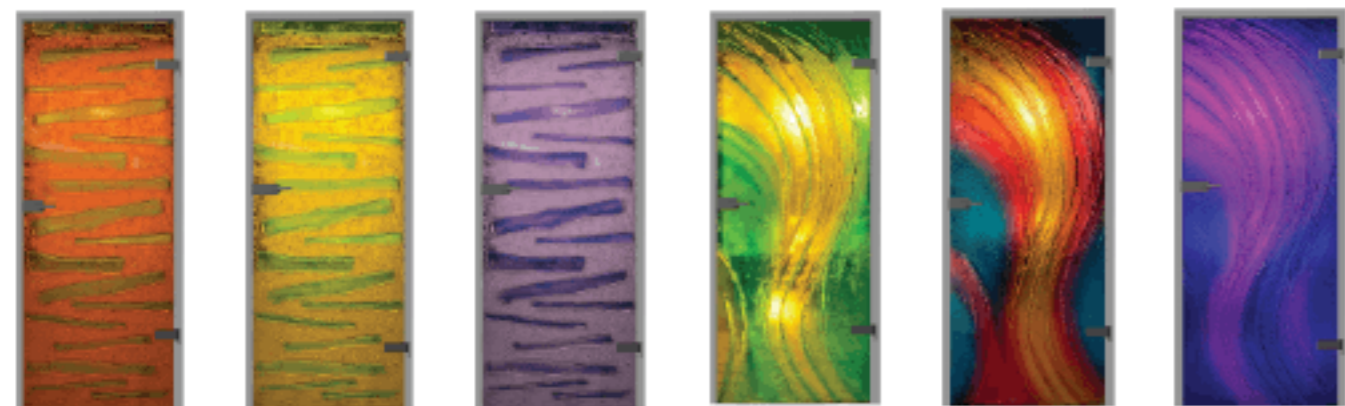

Pentru modele standard de usi va oferim clante si balamale realizate de firme cu mare experienta in domeniu.

Usile sant pregatite pentru montaj in toc.

Balamalele sant pozitionate pe partea stanga sau dreapta, in functie de preferintele clientilor.

Relieful, de asemenea, poate fi pozitionat pe partea interioara sau exterioara a usii in functie de preferintele dumneavoastra.

Samarbete

Krosno Design uppmanar arkitekter och inredningsformgivare liksom andra enheter som är intresserade av att sälja eller använda våra produkter i sina egna projekt att samarbeta med oss.

Vi erbjuder attraktiva och flexibla villkor för samarbete, höga rabatter, gynnsamma betalningsvillkor och ett antal marknadsförings- och handelsverktyg.

Vi har förberett ett speciellt lojalitetsprogram för våra partners.

Företag och personer som är intresserade av samarbetet kan kontakta vår försäljningsavdelning och besöka oss i Krosno.

*Har du din egen vision om en produkt?
Vill du ändra uppställning, stil, relief eller komposition?
Det är lätt gjort, kontakta oss så gör vi ett enskilt projekt åt dig.*